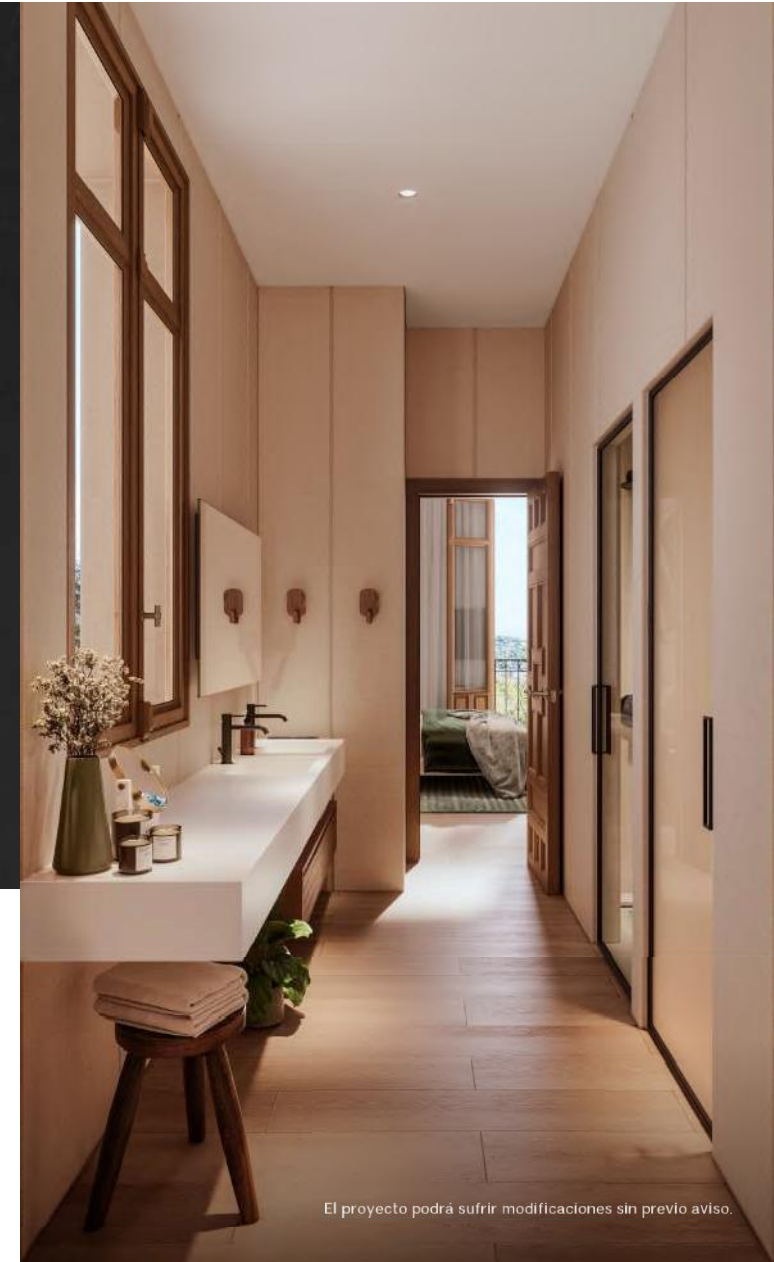

BAÑOS

ACABADOS

ELEMENTO
Mueble de baño

MARCA
Porcelanosa

DESCRIPCIÓN
Mueble de baño modelo RAS

MEDIDA
Variables, según el baño

ACABADO
Nogal

ELEMENTO
Encimera de baño

MARCA
Porcelanosa

DESCRIPCIÓN
Encimera continua de krion modelo RAS, con un seno o dos según baño

MEDIDA
Variables

ACABADO
Blanco

ELEMENTO
Solería

MATERIAL
Porcelánico

MODELO
Gent Roble Porcelanosa

MEDIDA
19x180

ELEMENTO
Revestimiento vertical

MATERIAL
Porcelánico

MODELO
Tailor Taupe Porcelanosa

MEDIDA
60x150

REFERENCIA
100337340

El proyecto podrá sufrir modificaciones sin previo aviso.