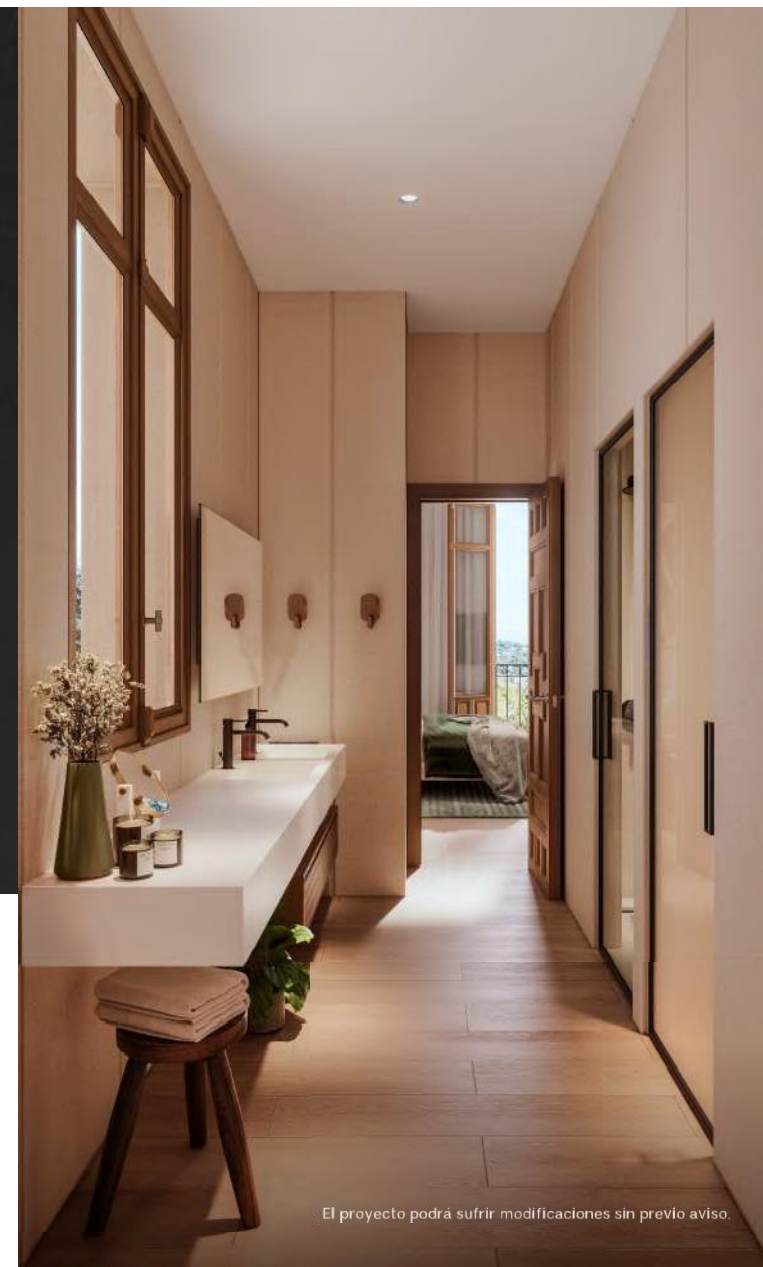

BAÑOS

OTROS ACCESORIOS

ELEMENTO
Mezclador Monomando

MARCA
Noken (Porcelanosa)

DESCRIPCIÓN
Mezclador monomando de lavado modelo Round

REFERENCIA
100291627

ACABADO
Titanio cepillado

ELEMENTO
Luminarias

MARCA
Kohl Lighting

DESCRIPCIÓN
Luminaria empotrable circular

MEDIDA
85 mm

REFERENCIA
K50110.01.RF.BK-BK.GU

ACABADO
Blanco

ACCESORIOS DE BAÑO

ELEMENTO
Inodoro

MARCA
Noken (Porcelanosa)

DESCRIPCIÓN
Inodoro suspendido modelo Acro Compact rimless

FORMATO
49cm

REFERENCIA
100251816

ACABADO
Blanco

ELEMENTO
Pulsador frontal

MARCA
Noken (Porcelanosa)

DESCRIPCIÓN
Pulsador doble tono

MEDIDAS
247x8x160 mm

REFERENCIA
100104503

ACABADO
Titanio cepillado

El proyecto podrá sufrir modificaciones sin previo aviso.