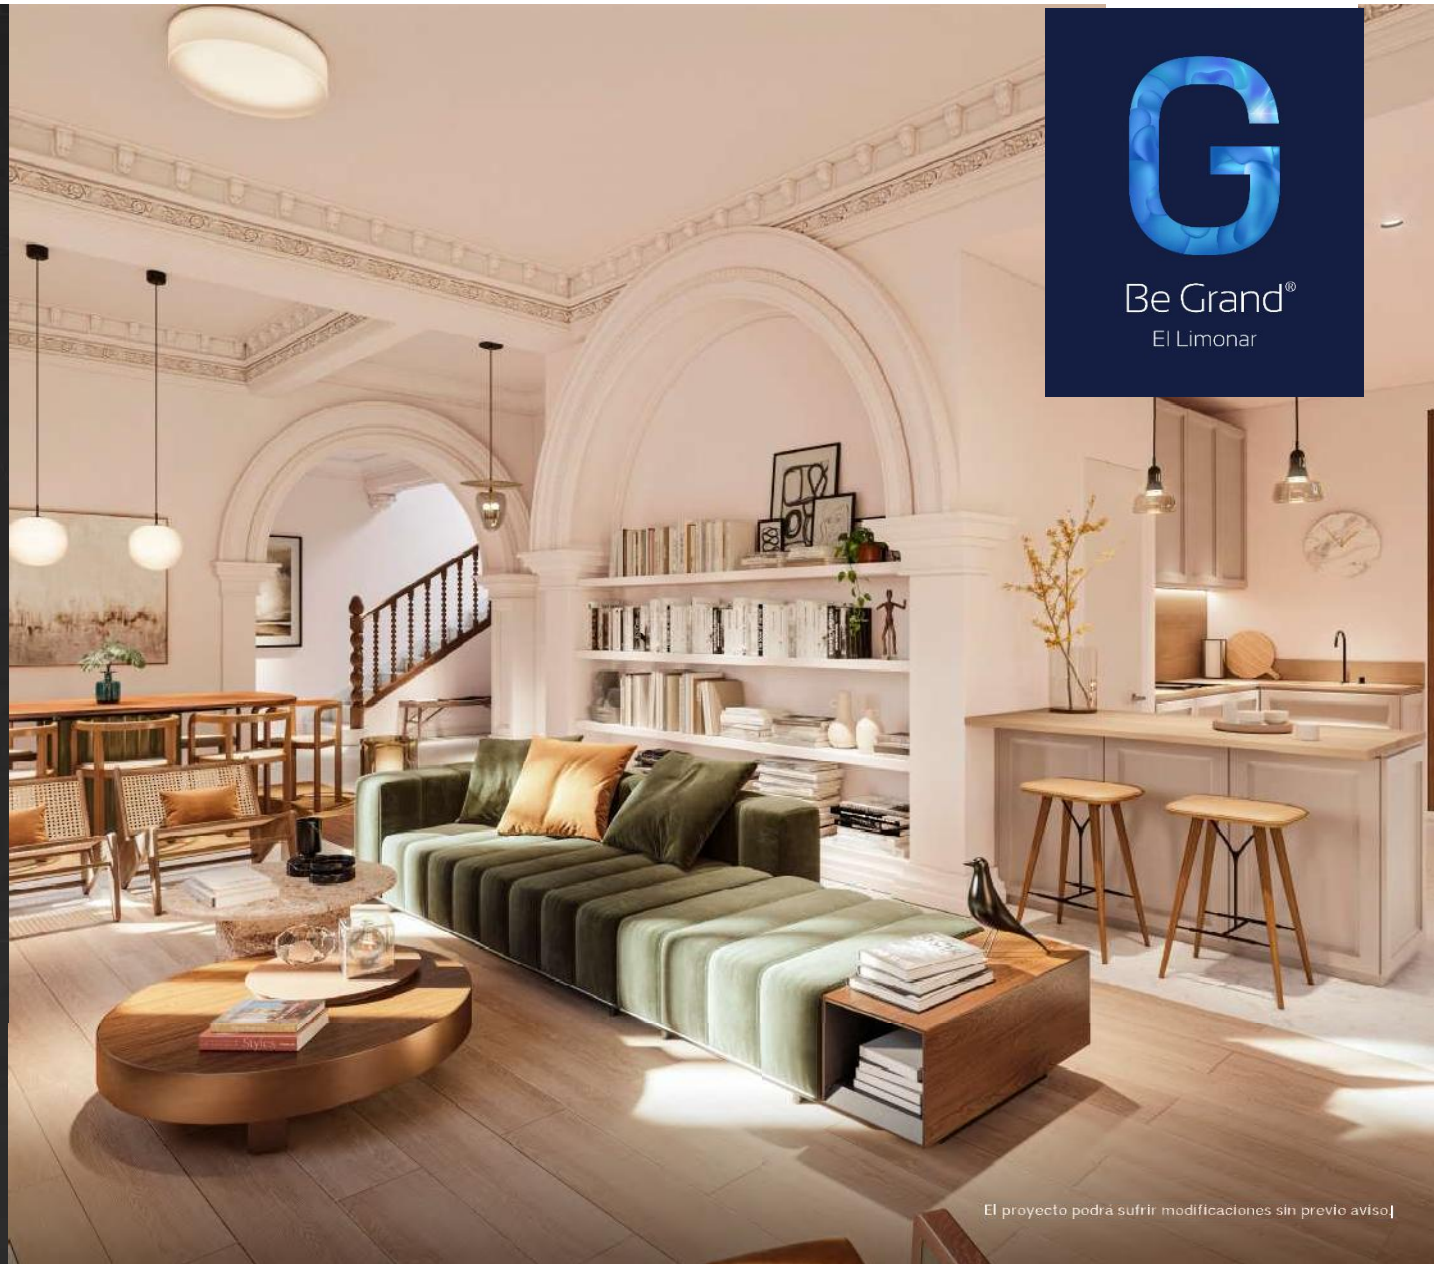

MEMORIA DE CALIDADES

EDIFICIO
Teatro Romano

LISTADO **BE GRAND**® EL LIMONAR

TEATRO ROMANO- SR17

Mayo 2024

Promotor: Oriented Solutions, S.L.

Be Grand®
El Limonar

El proyecto podrá sufrir modificaciones sin previo aviso |