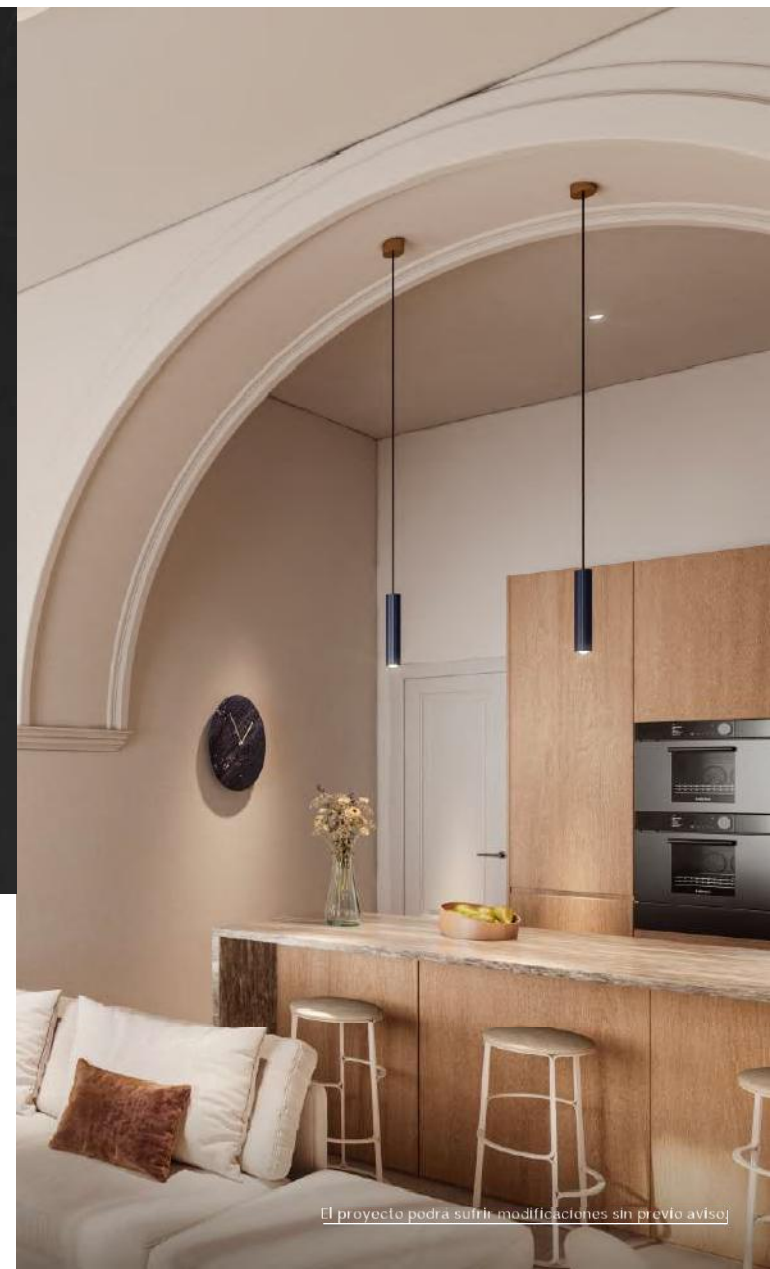

COCINA

ACCESORIOS

ELEMENTO
Grifo

MARCA
Noken (Porcelanosa)

DESCRIPCIÓN
Monomando fregadero con
ducha extraíble y caño giratorio

ACABADO
Cromo

ELEMENTO
Luminarias

MARCA
Kohl Lighting

DESCRIPCIÓN
Luminaria empotrable circular

MEDIDAS
85 mm

REFERENCIA
K50110.RF

ACABADO
Blanco

ELEMENTO
Mecanismo

MARCA
Simon

DESCRIPCIÓN
Serie Simon 270

ACABADO
Blanco mate

El proyecto podrá sufrir modificaciones sin previo aviso