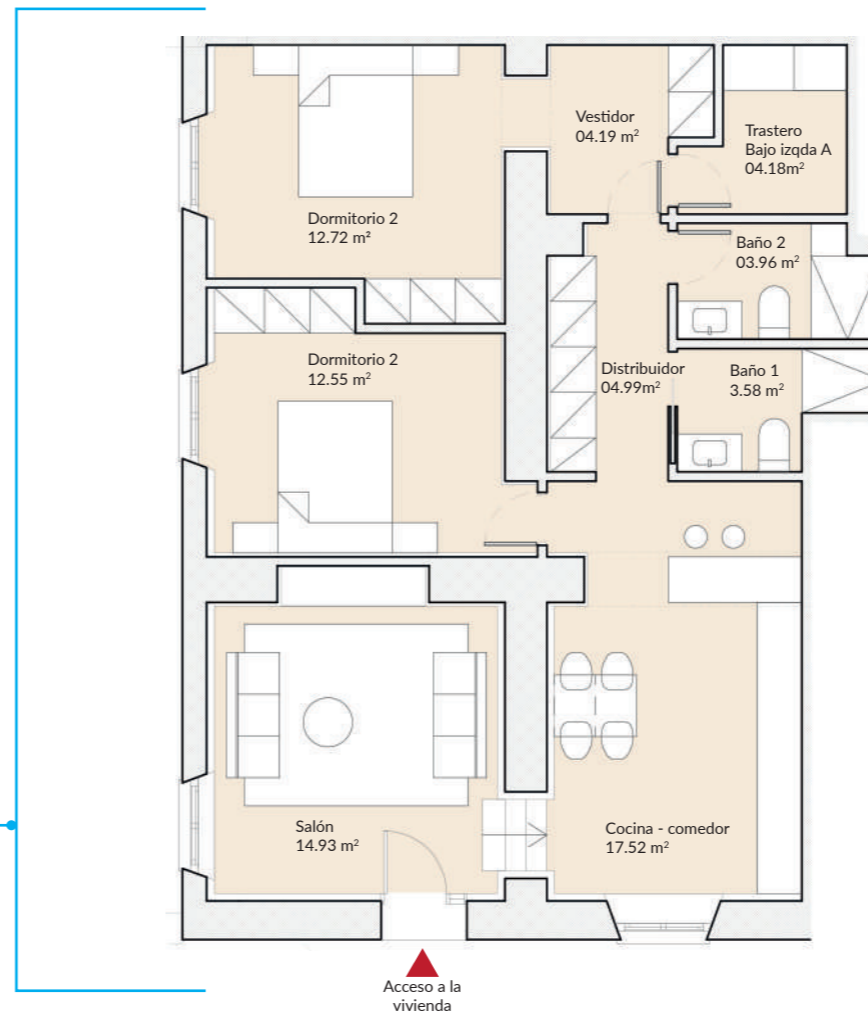

Superficie útil de vivienda 79,51 m<sup>2</sup>  
 Superficie construida cerrada de vivienda 103,03 m<sup>2</sup>  
 Superficie construida de vivienda con P.P.Z.C. 111,02 m<sup>2</sup>

Superficie útil de vivienda Decreto 218/2005 79,51 m<sup>2</sup>  
 Superficie construida de vivienda Decreto 218/2005 111,02 m<sup>2</sup>  
Superficies definidas en el DECRETO 218/2005, de 11 de octubre, por el que se aprueba el Reglamento de información al consumidor en la compraventa y arrendamiento de viviendas en Andalucía

Superficie útil de espacios exteriores 00,00 m<sup>2</sup>

Be Grand®  
Camino Nuevo

# SR 17, VIVIENDA BAJO IZQUIERDA - A

MÁS INFORMACIÓN:

ESCALA 1:100 / A3

ESCALA 1:100 / A3

comercializa: **ADENDIA**

Promueve: Oriented Solutions, S.L. B87344636 inscrita al tomo 33667, folio 208, Hoja M-606041, inscripción 5ª