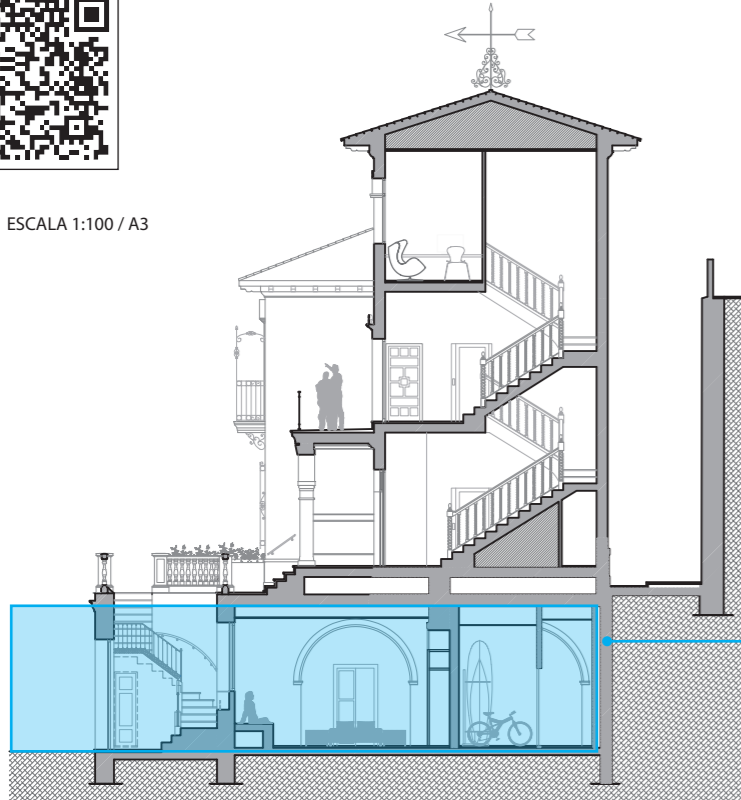

Superficie útil de vivienda 79,51 m<sup>2</sup>  
 Superficie construida cerrada de vivienda 103,03 m<sup>2</sup>  
 Superficie construida de vivienda con P.P.Z.C. 111,02 m<sup>2</sup>

Superficie útil de vivienda Decreto 218/2005 79,51 m<sup>2</sup>  
 Superficie construida de vivienda Decreto 218/2005 111,02 m<sup>2</sup>  
Superficies definidas en el DECRETO 218/2005, de 11 de octubre, por el que se aprueba el Reglamento de información al consumidor en la compraventa y arrendamiento de viviendas en Andalucía

Superficie útil de espacios exteriores 00,00 m<sup>2</sup>

Be Grand®  
Camino Nuevo

# SR 17, VIVIENDA BAJO IZQUIERDA - A

MÁS INFORMACIÓN:

ESCALA 1:100 / A3

ESCALA 1:100 / A3

comercializa: **ADENDIA**

Promueve: Oriented Solutions, S.L. B87344636 inscrita al tomo 33667, folio 208, Hoja M-606041, inscripción 5ª