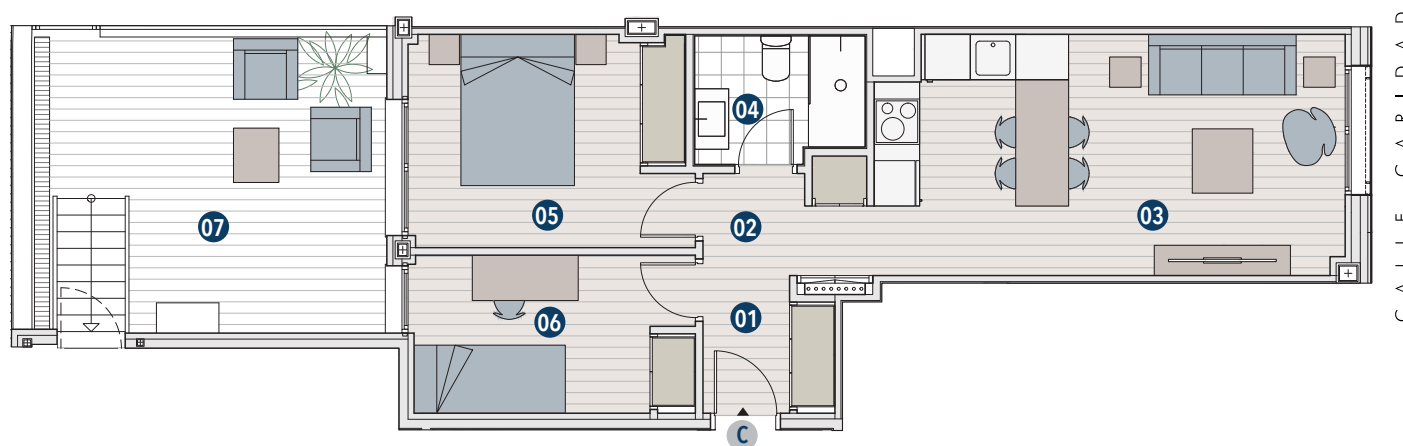

PLANTA 1ª LETRA C

CUADRO DE SUPERFICIES ÚTILES

01. VESTÍBULO	2,80 m ²
02. DISTRIBUIDOR	3,05 m ²
03. SALON-COMEDOR-COCINA	19,40 m ²
04. BAÑO	3,65 m ²
05. DORMITORIO 1	10,15 m ²
06. DORMITORIO 2	7,65 m ²
07. PATIO -TERRAZA	18,00 m ²

SUPERFICIE CONSTRUIDA C.C. 71,35 m²

Versión V.20

COMERCIALIZA:

91 209 32 80
PROMOCIONES@GILMAR.ES