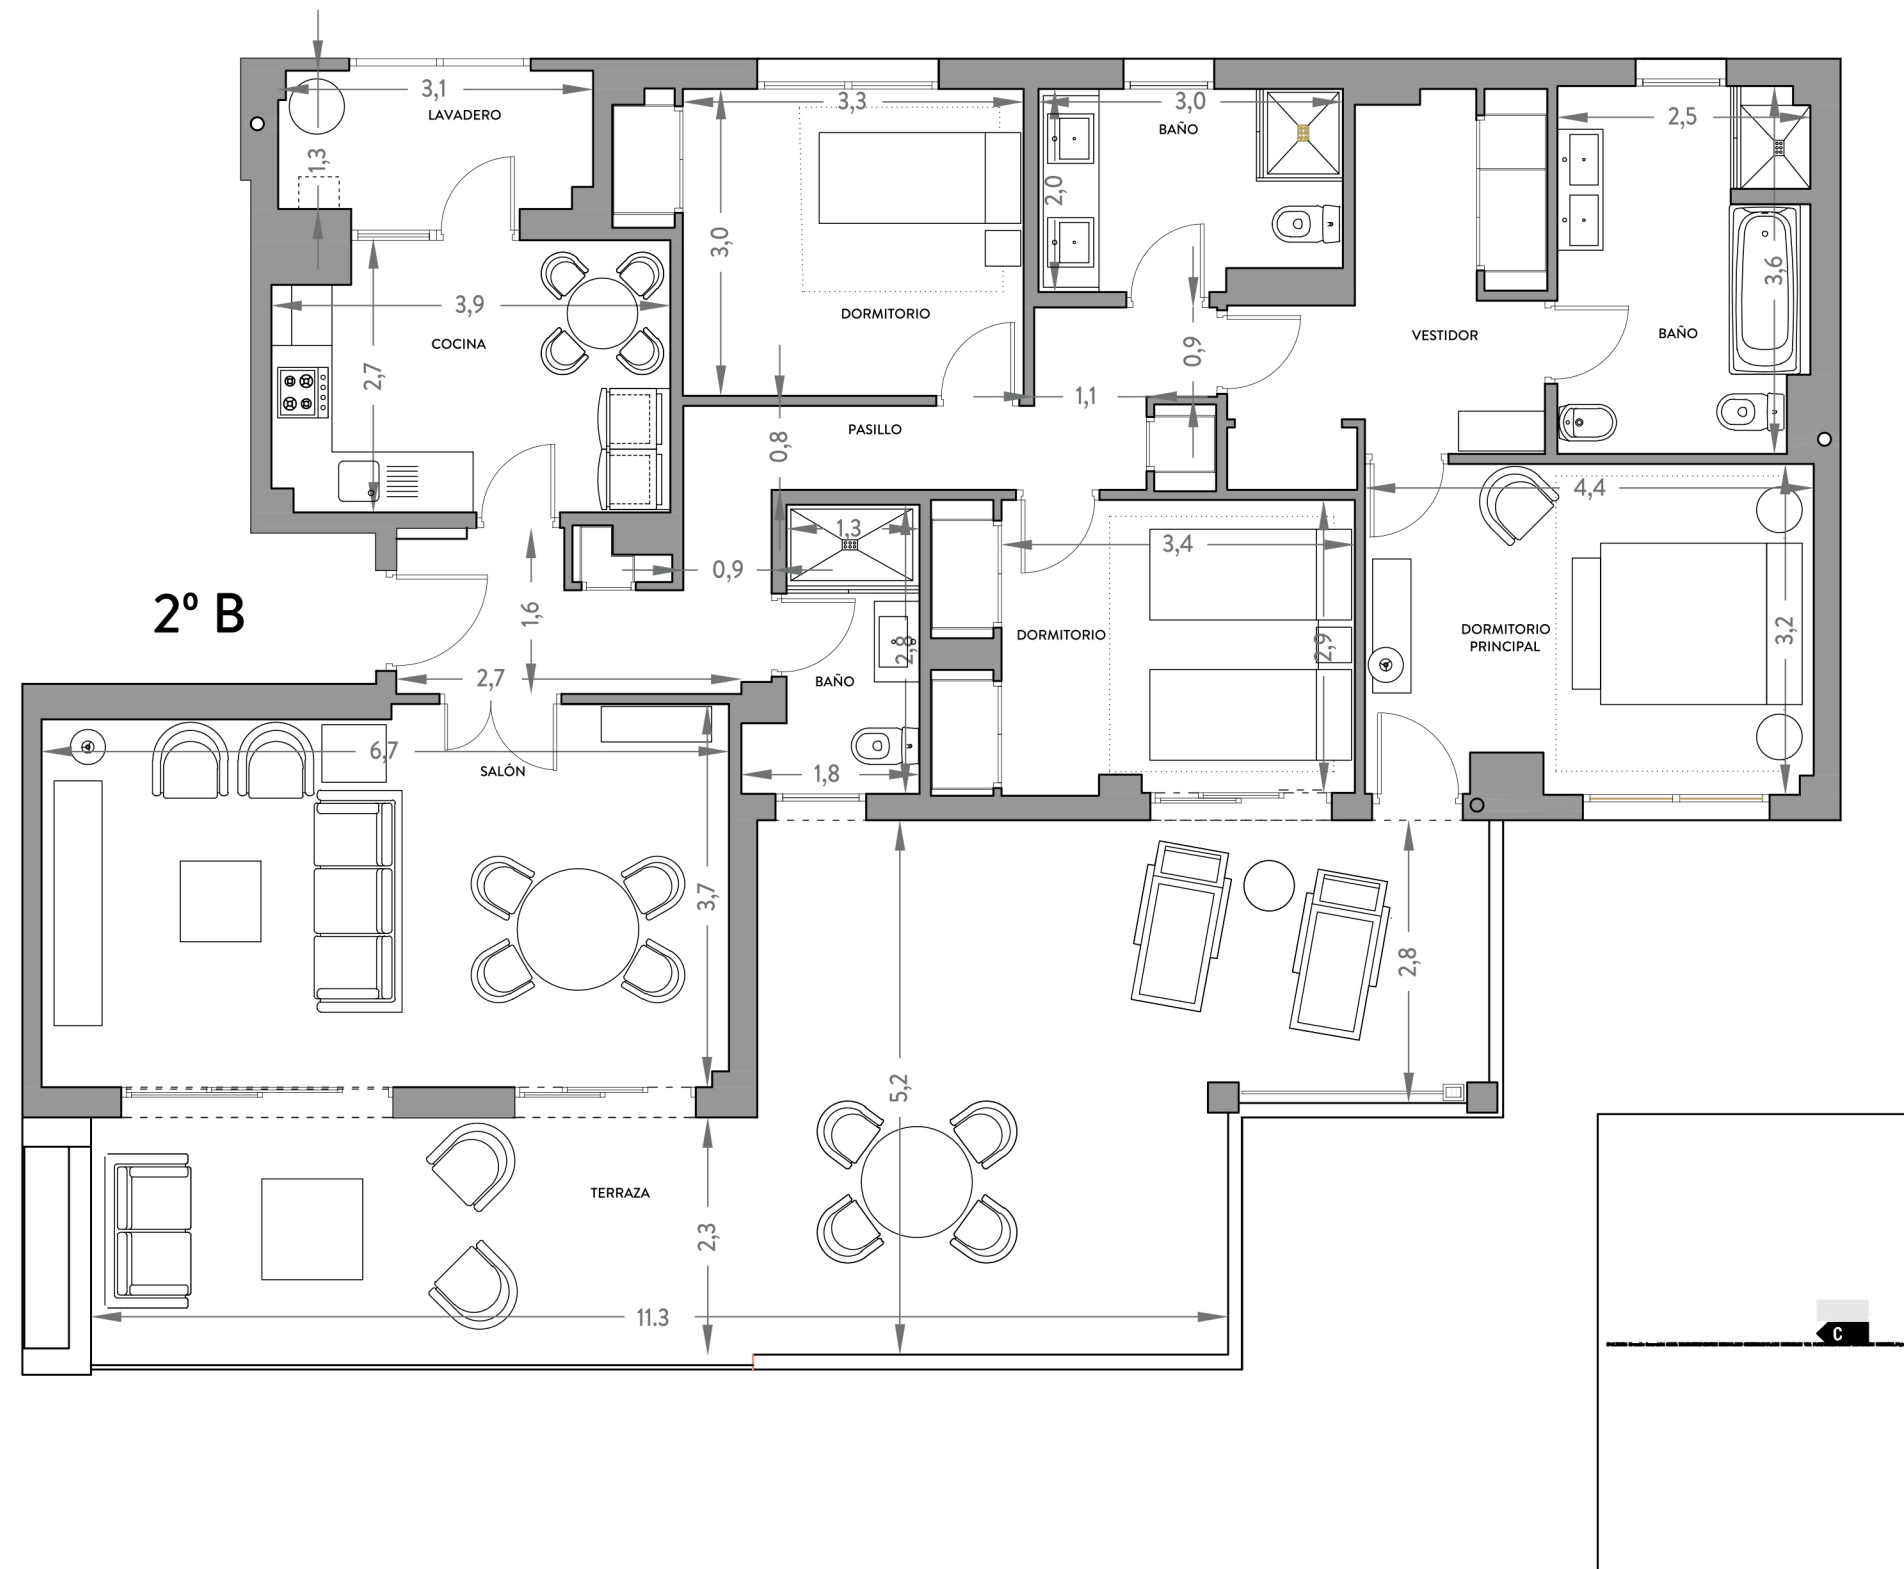

CLARITY

EL LIMONAR

MONTE MIRAMAR

Portal 1 Vivienda 2ºB

Calle Monte Miramar, 34, Málaga.

PORTAL 1 2ºB

SUPERFICIES APROXIMADAS m²

ÚTIL VIVIENDA	115
CONSTRUIDA VIVIENDA	153
ÚTIL TERRAZA CUBIERTA	48
CONSTRUIDA TERRAZA CUB.	52