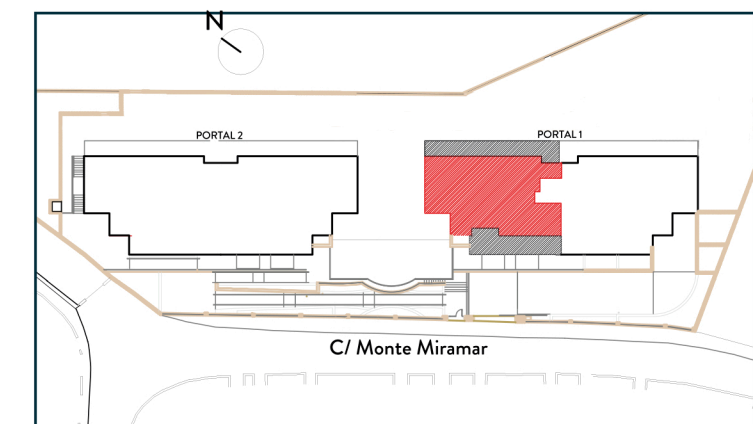

CLARITY

EL LIMONAR

MONTE MIRAMAR

Portal 1 Vivienda Bajo A

Calle Monte Miramar, 34, Málaga.

PORTAL 1 Bajo A

SUPERFICIES APROXIMADAS m²

ÚTIL VIVIENDA	133
CONSTRUIDA VIVIENDA	175
ÚTIL TERRAZA CUBIERTA Y PATIO	68
CONSTRUIDA TERRAZA CUB. Y PATIO	72

ESCALA GRÁFICA