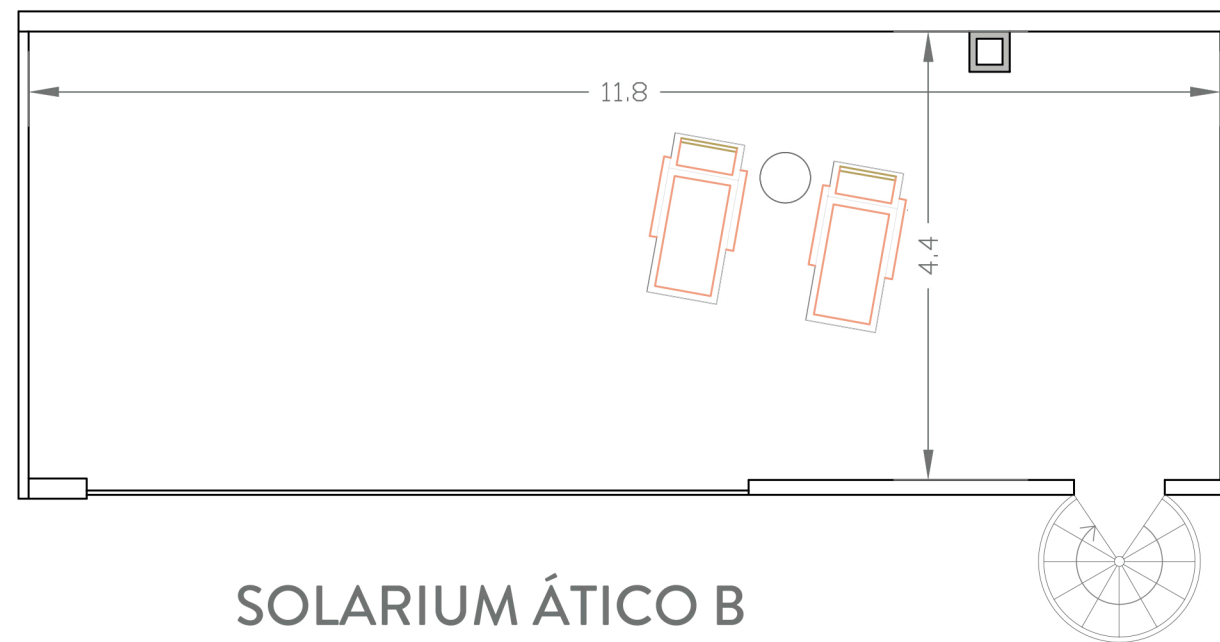

Portal 1 Solarium Ático B

Calle Monte Miramar, 34, Málaga.

PORTAL 1- ÁTICO B SOLARIUM - CUBIERTA

SUPERFICIES APROXIMADAS m²

ÚTIL SOLARIUM	50,60
CONSTRUIDA SOLARIUM	55,80

ESCALA GRÁFICA