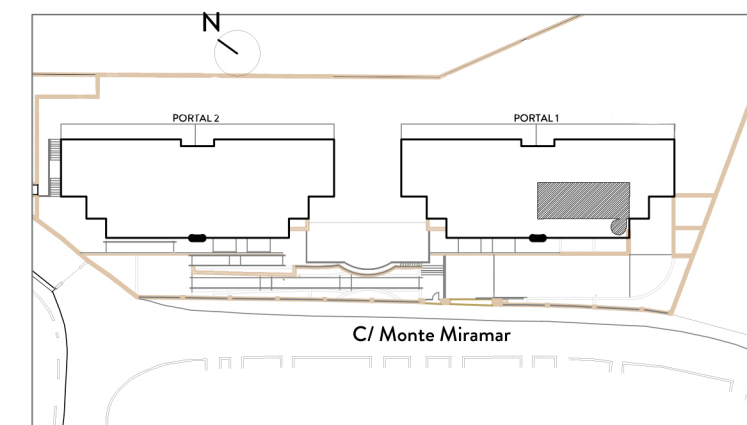

Portal 1 Solarium Ático B

Calle Monte Miramar, 34, Málaga.

PORTAL 1- ÁTICO B SOLARIUM - CUBIERTA

SUPERFICIES APROXIMADAS m²

ÚTIL SOLARIUM	50,60
CONSTRUIDA SOLARIUM	55,80

ESCALA GRÁFICA