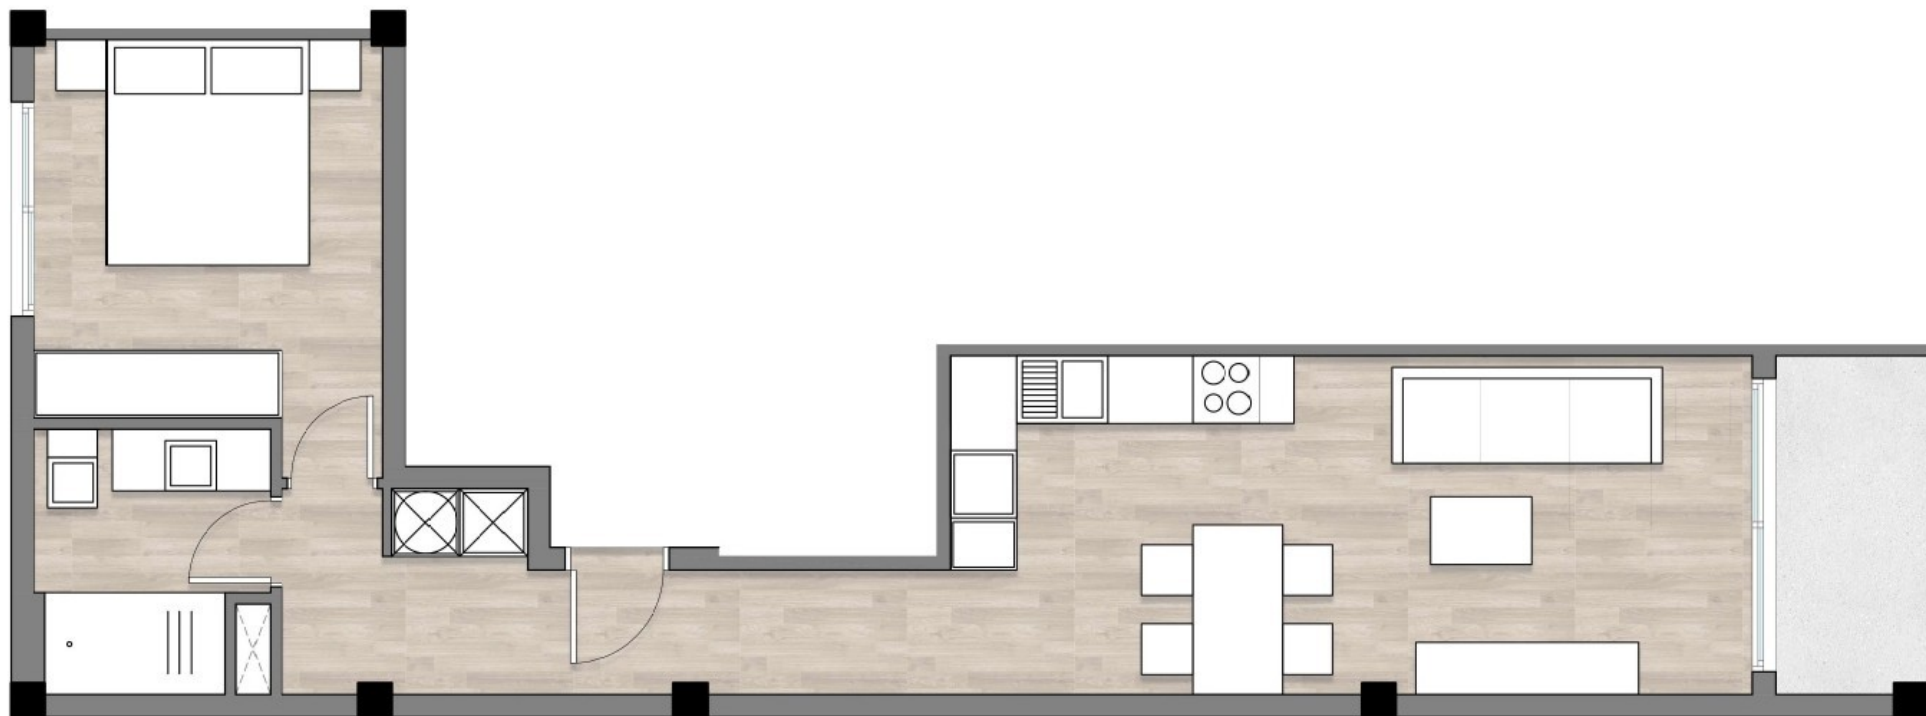

TIPO H

VIVIENDA TIPO H		
#	ESTANCIA	ÁREA
S1	Vestibulo	7,98 m ²
S2	Baño	4,49 m ²
S3	Dormitorio	10,85 m ²
S4	Cocina-Salón comedor	21,33 m ²
S5	Terraza	4,17 m ²

SUP. ÚTIL TOTAL:	48,82 m²
SUP. CONSTRUIDA:	57,74 m²
SUP. CONSTRUIDA PPZC:	70,76 m²