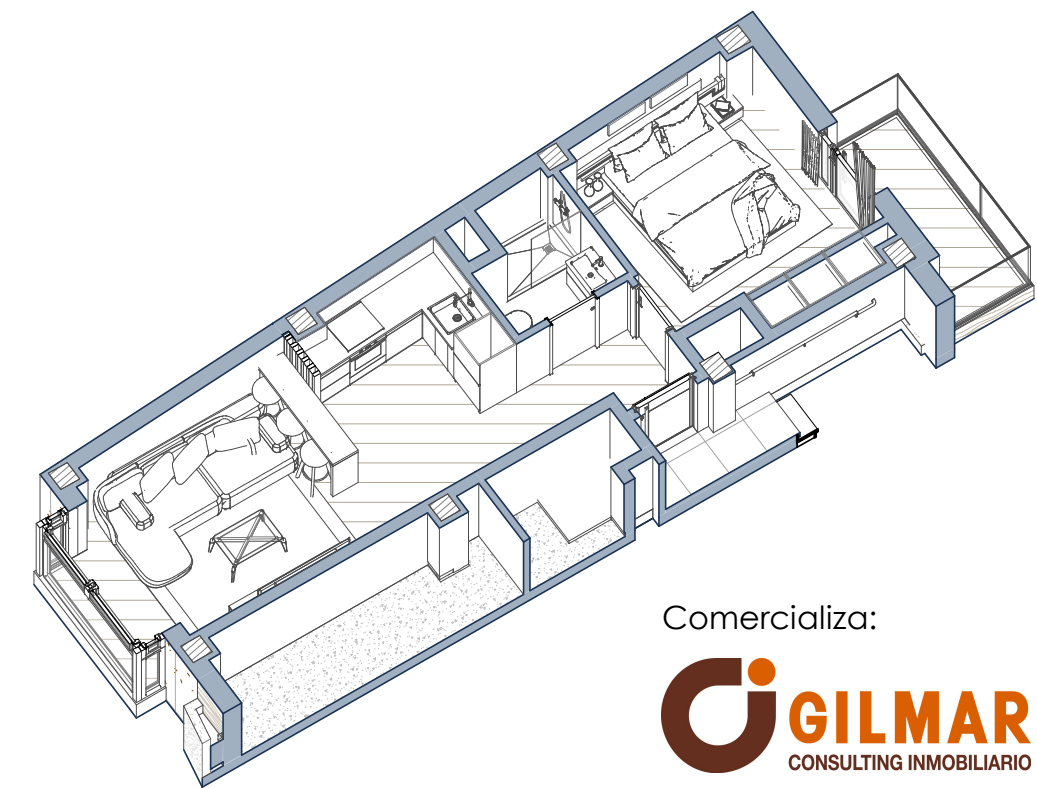

# NSD18

c/ Nuestra Señora de los Dolores 18 (Madrid)

### Superficies Útiles

Salón+Comedor+Cocina	21.44 m <sup>2</sup>
Mirador	1.40 m <sup>2</sup>
Dormitorio	11.40 m <sup>2</sup>
Baño	2.88 m <sup>2</sup>
Total Sup. Útil	37.12 m <sup>2</sup>
Terraza (Este)	3.89 m <sup>2</sup>
Sup. Construida con Comunes	58.68 m <sup>2</sup>