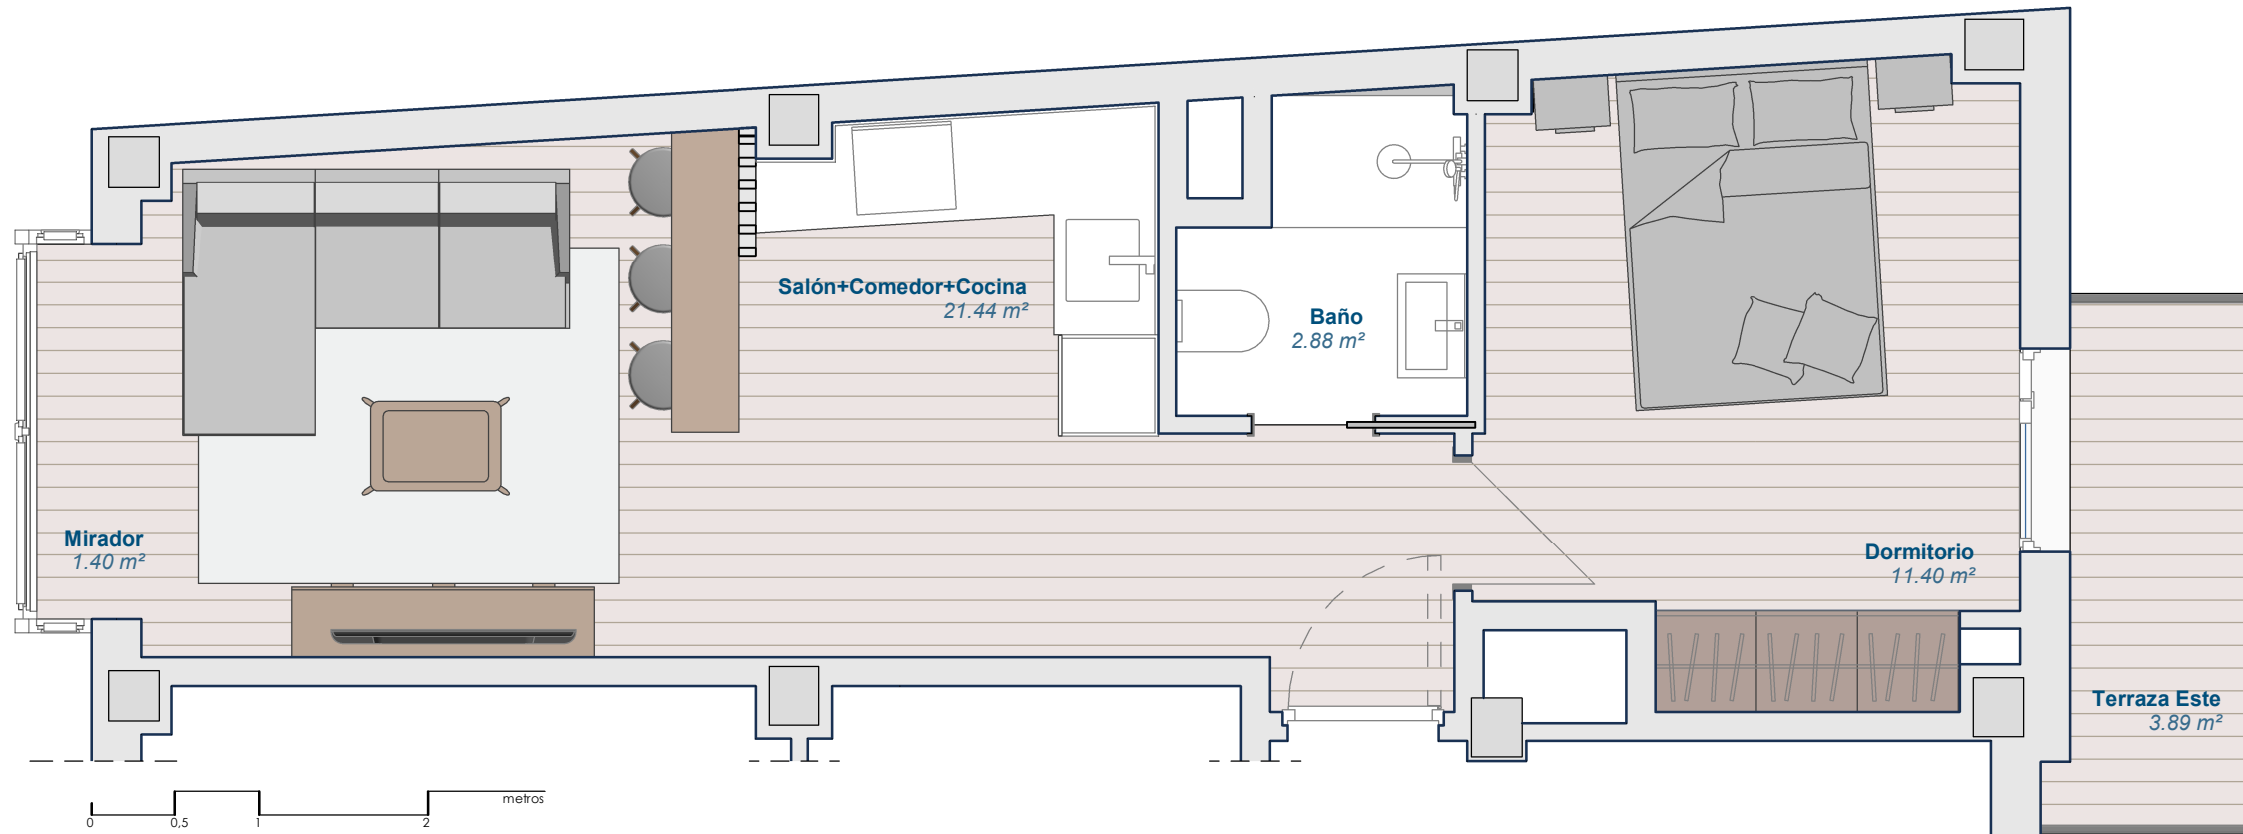

### Superficies Útiles

Salón+Comedor+Cocina	21.44 m <sup>2</sup>
Mirador	1.40 m <sup>2</sup>
Dormitorio	11.40 m <sup>2</sup>
Baño	2.88 m <sup>2</sup>
Total Sup. Útil	37.12 m <sup>2</sup>
Terraza (Este)	3.89 m <sup>2</sup>
Sup. Construida con Comunes	58.68 m <sup>2</sup>