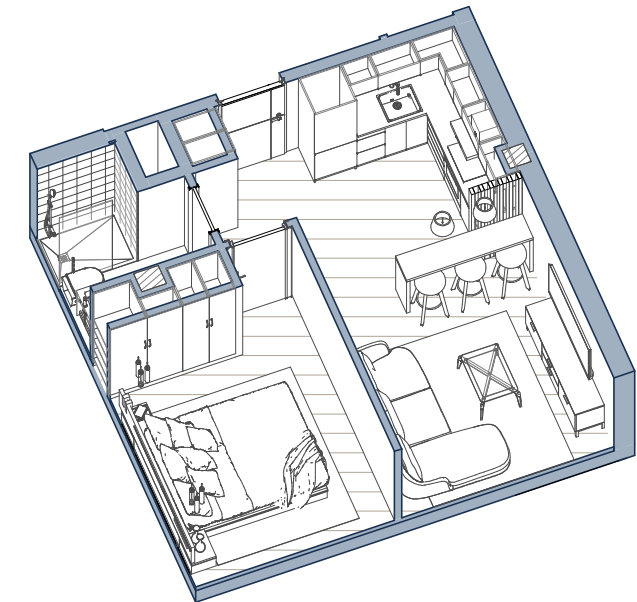

## Apartamentos PB-A

### Superficies Útiles

Salón+Comedor+Cocina	20.05 m <sup>2</sup>
Dormitorio	11.04 m <sup>2</sup>
Baño	2.97 m <sup>2</sup>

Total Sup. Útil	34.06 m <sup>2</sup>
Terraza	--- m <sup>2</sup>
Sup. Construida con Comunes	55.79 m <sup>2</sup>