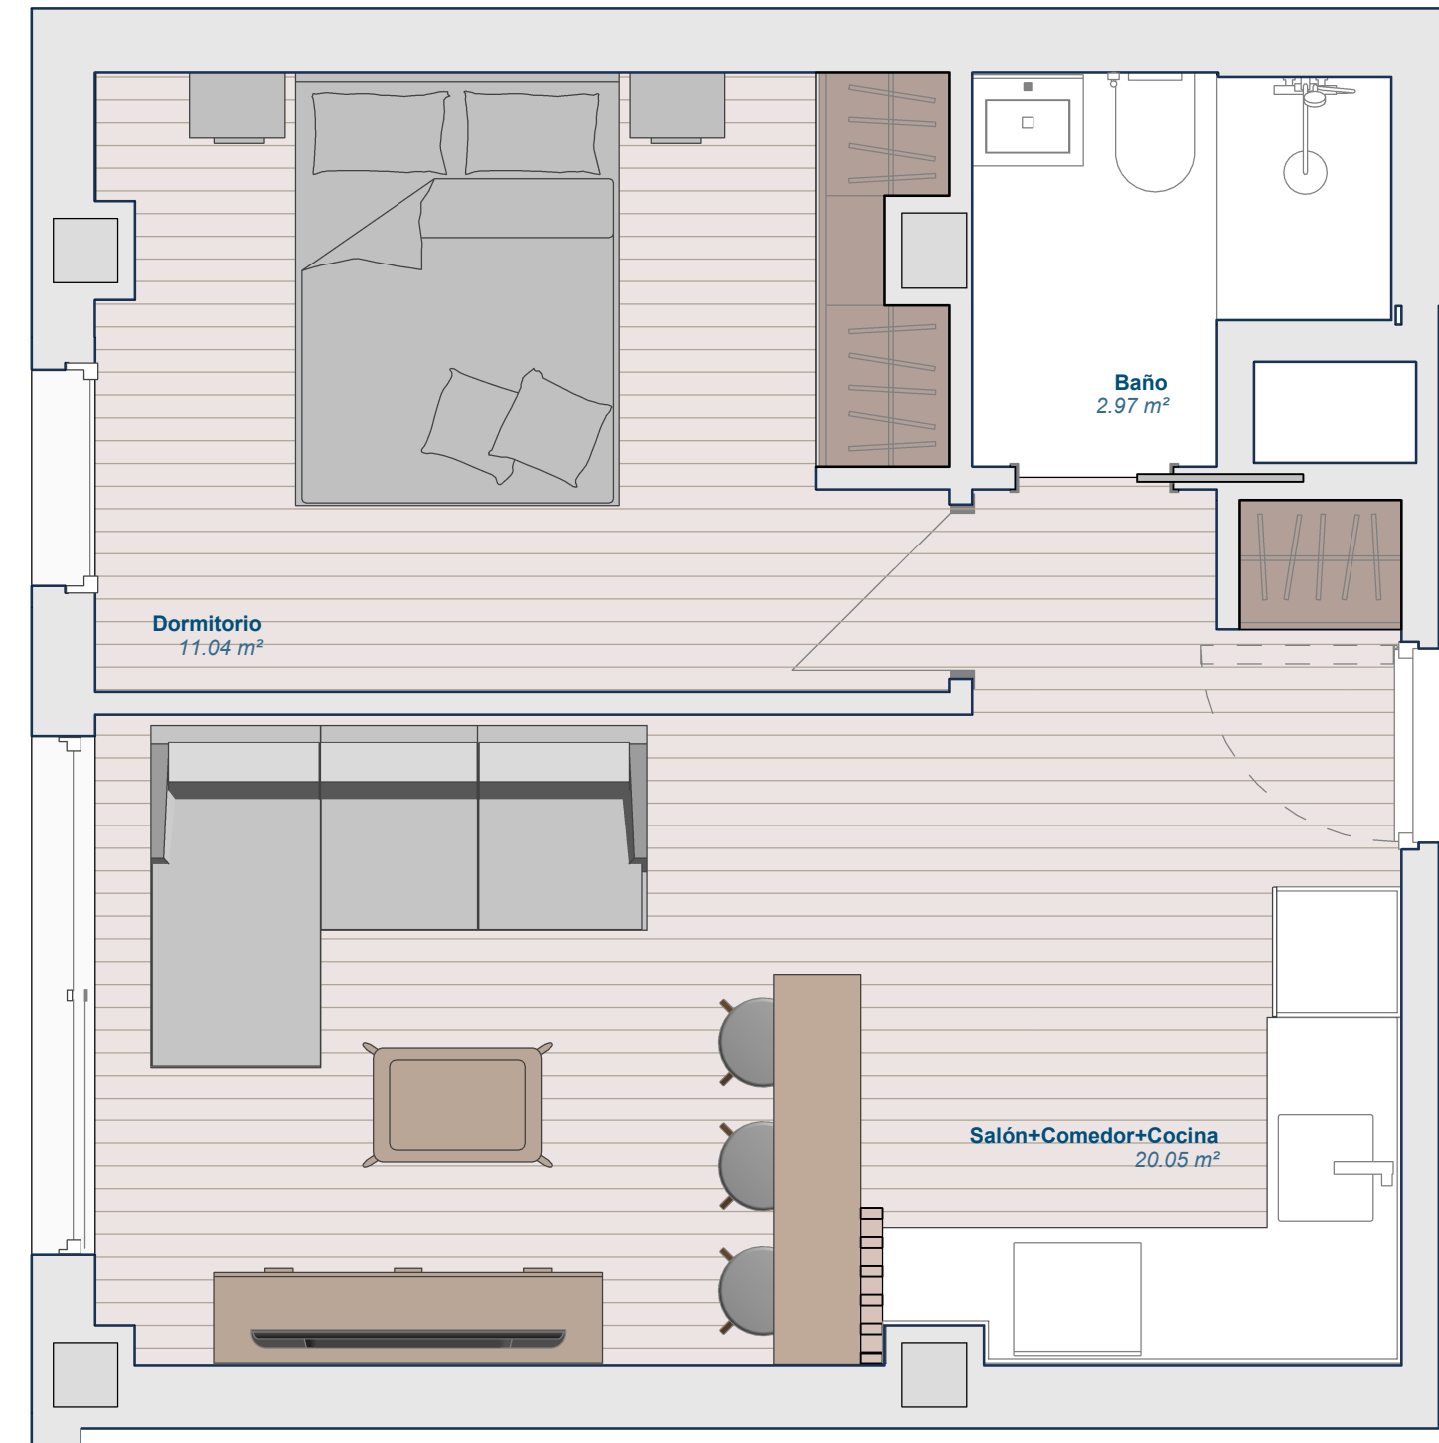

## Apartamentos PB-A

### Superficies Útiles

Salón+Comedor+Cocina	20.05 m <sup>2</sup>
Dormitorio	11.04 m <sup>2</sup>
Baño	2.97 m <sup>2</sup>

Total Sup. Útil	34.06 m <sup>2</sup>
Terraza	--- m <sup>2</sup>
Sup. Construida con Comunes	55.79 m <sup>2</sup>