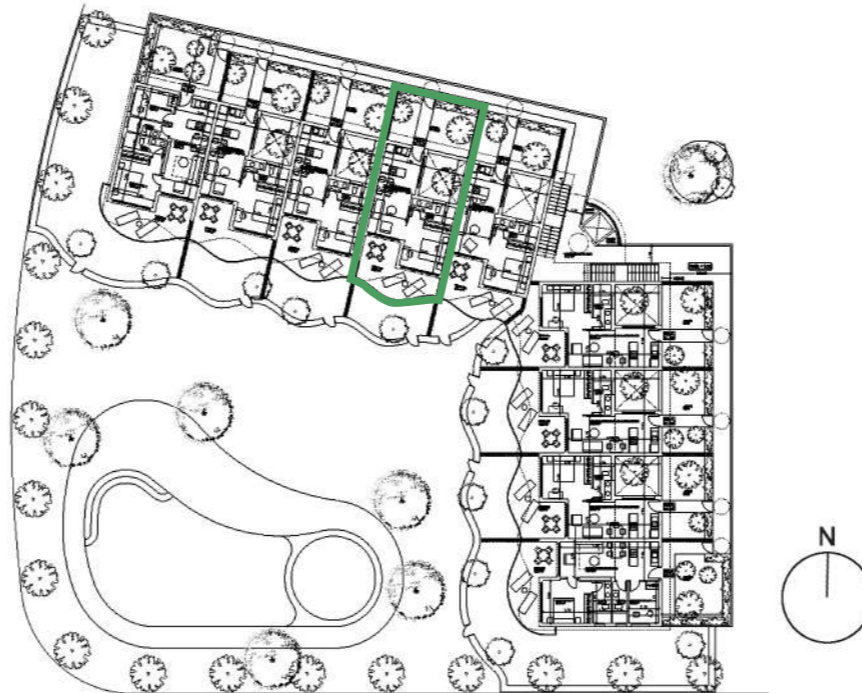

SUP. ÚTILES
USEFUL METERS
NÜTZLICHE FLÄCHEN

SALÓN COMEDOR	LOUNGE DINER	WOHN-ESSZIMMER	
COCINA	KITCHEN	KÜCHE	19,27 m²
DORMITORIO 1	BEDROOM 1	SCHLAFZIMMER 1	12,00 m²
BAÑO 1	BATHROOM 1	BAD 1	4,46 m²
TOTAL INTERIOR (BOJA)	TOTAL INTERIOR	TOTAL INNENRAUM	35,73 m²
TERRAZA	TERRACE	TERRASSE	17,29 m²
JARDÍN	GARDEN	GARTEN	20,48 m²
TOTAL	TOTAL	TOTAL	37,77 m²

SUPERFICIE CONSTRUIDA INTERIOR TOTAL (BOJA)
TOTAL INTERIOR BUILT AREA
GESAMTBEBAUTE INNERFLÄCHE **55,53 m²**

SUPERFICIE CONSTRUIDA TOTAL + COMÚN
TOTAL BUILT AREA + COMMON AREA
GESAMTBEBAUTE FLÄCHE + GEMEINSCHAFTSFLÄCHE **65,17 m²**

TOTAL VIVIENDA Y JARDÍN
TOTAL HOUSE & GARDEN
GESAMT WOHNUNG UND GARTEN **73,50 m²**