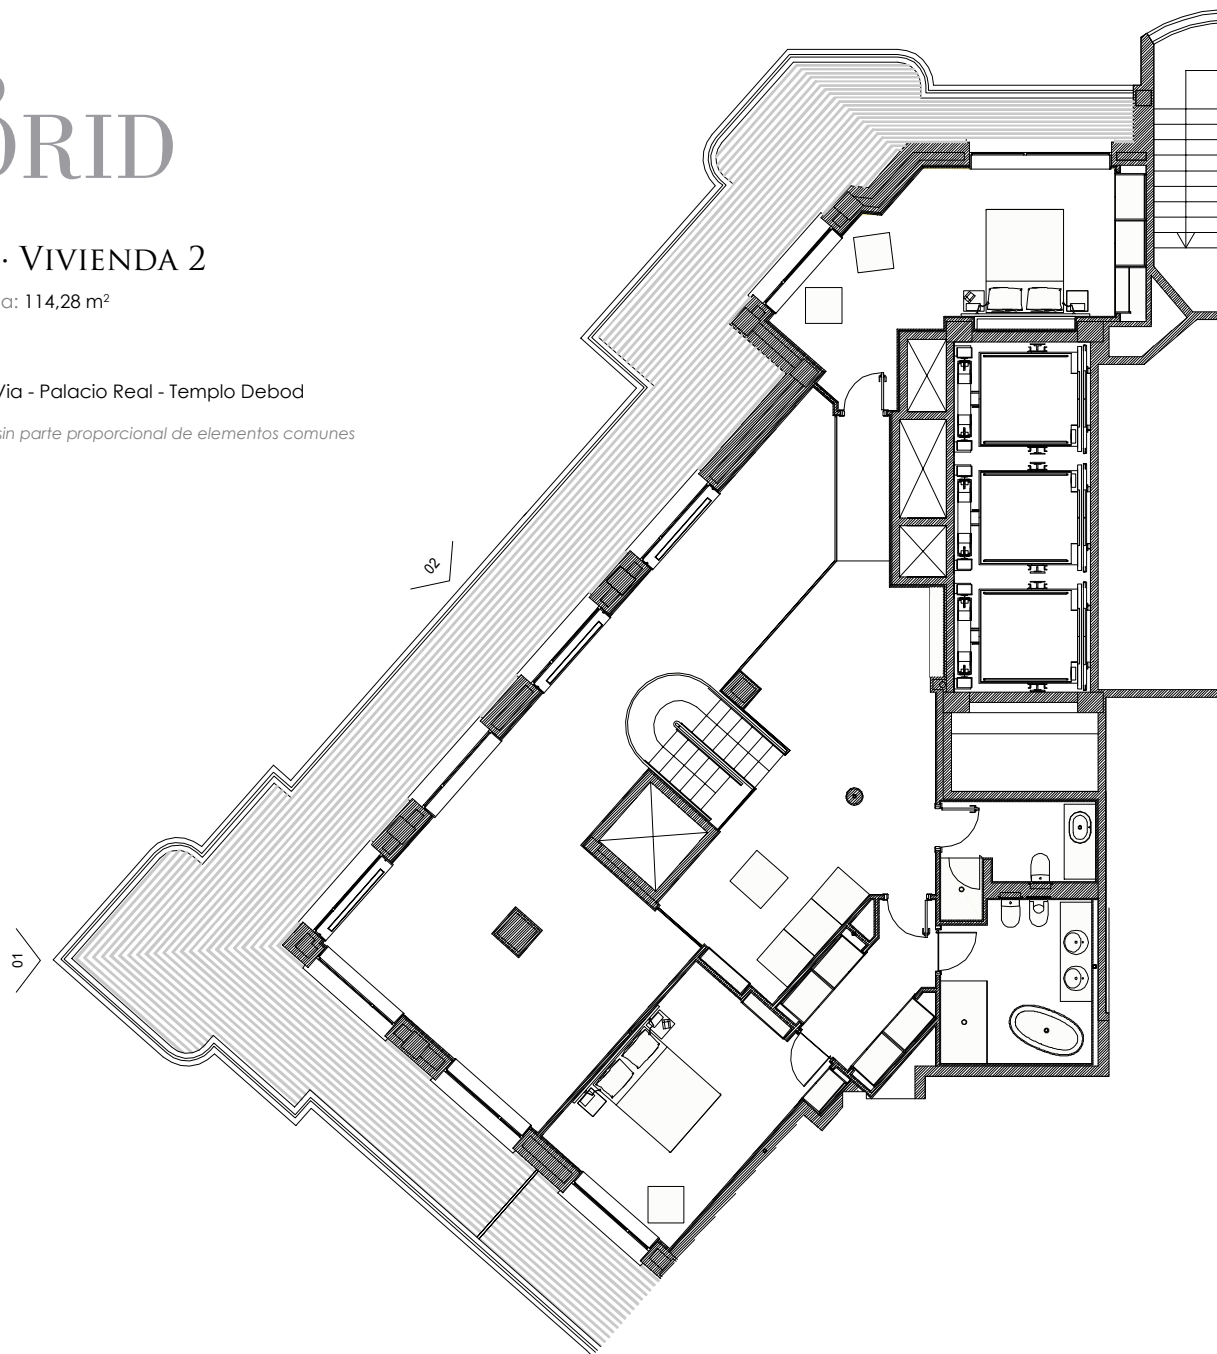

EDIFICIO TORRE Ø MADRID

PLANTA 32 · VIVIENDA 2

Superficie construida: 143,66 m²

Dormitorios: 2

Baños: 2 + aseo

Terraza: 76,57 m²

Orientación: Gran Vía - Palacio Real - Templo Debod

**Superficie construida sin parte proporcional de elementos comunes*

Tel. 91 209 32 80

promociones@gilmar.es

www.gilmar.es

EDIFICIO TORRE D MADRID

PLANTA 32 · VIVIENDA 2

Superficie construida: 114,28 m²

Dormitorios: 2

Baños: 2 + aseo

Terraza: 76,57 m²

Orientación: Gran Vía - Palacio Real - Templo Debod

**Superficie construida sin parte proporcional de elementos comunes*

Tel. 91 209 32 80

promociones@gilmar.es

www.gilmar.es