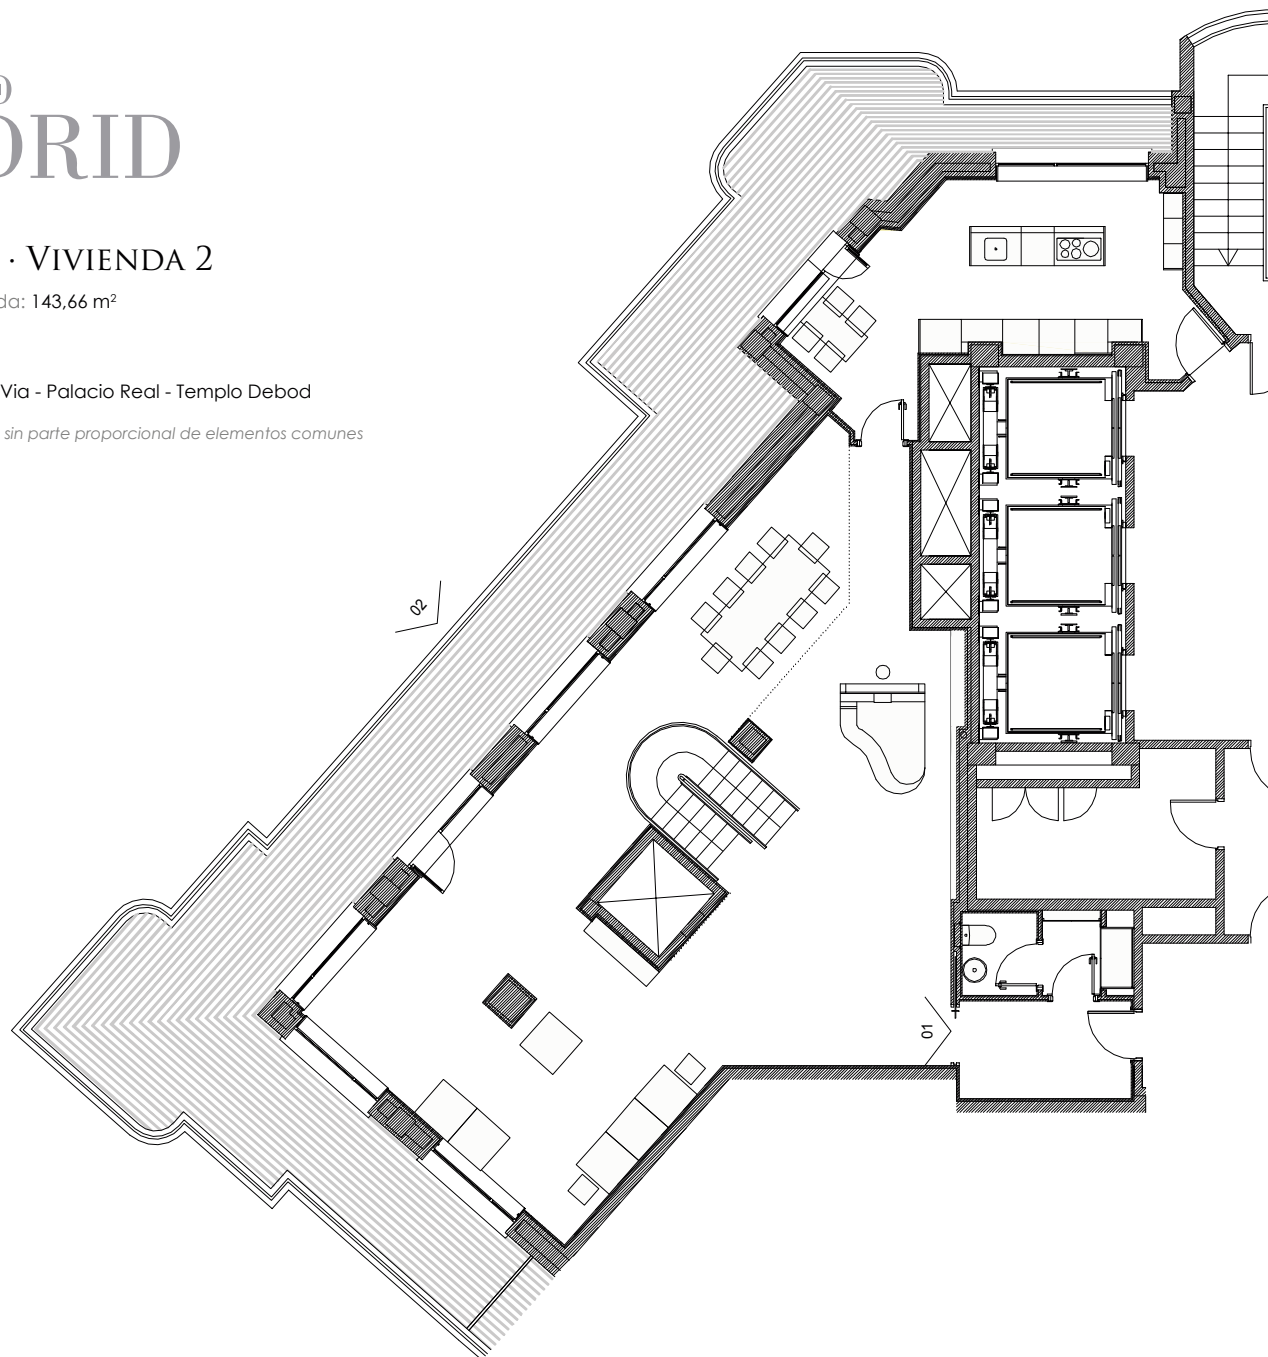

EDIFICIO TORRE Ø MADRID

PLANTA 32 · VIVIENDA 2

Superficie construida: 143,66 m²

Dormitorios: 2

Baños: 2 + aseo

Terraza: 76,57 m²

Orientación: Gran Vía - Palacio Real - Templo Debod

**Superficie construida sin parte proporcional de elementos comunes*

Tel. 91 209 32 80

promociones@gilmar.es

www.gilmar.es

EDIFICIO TORRE D MADRID

PLANTA 32 · VIVIENDA 2

Superficie construida: 114,28 m²

Dormitorios: 2

Baños: 2 + aseo

Terraza: 76,57 m²

Orientación: Gran Vía - Palacio Real - Templo Debod

**Superficie construida sin parte proporcional de elementos comunes*

Tel. 91 209 32 80

promociones@gilmar.es

www.gilmar.es