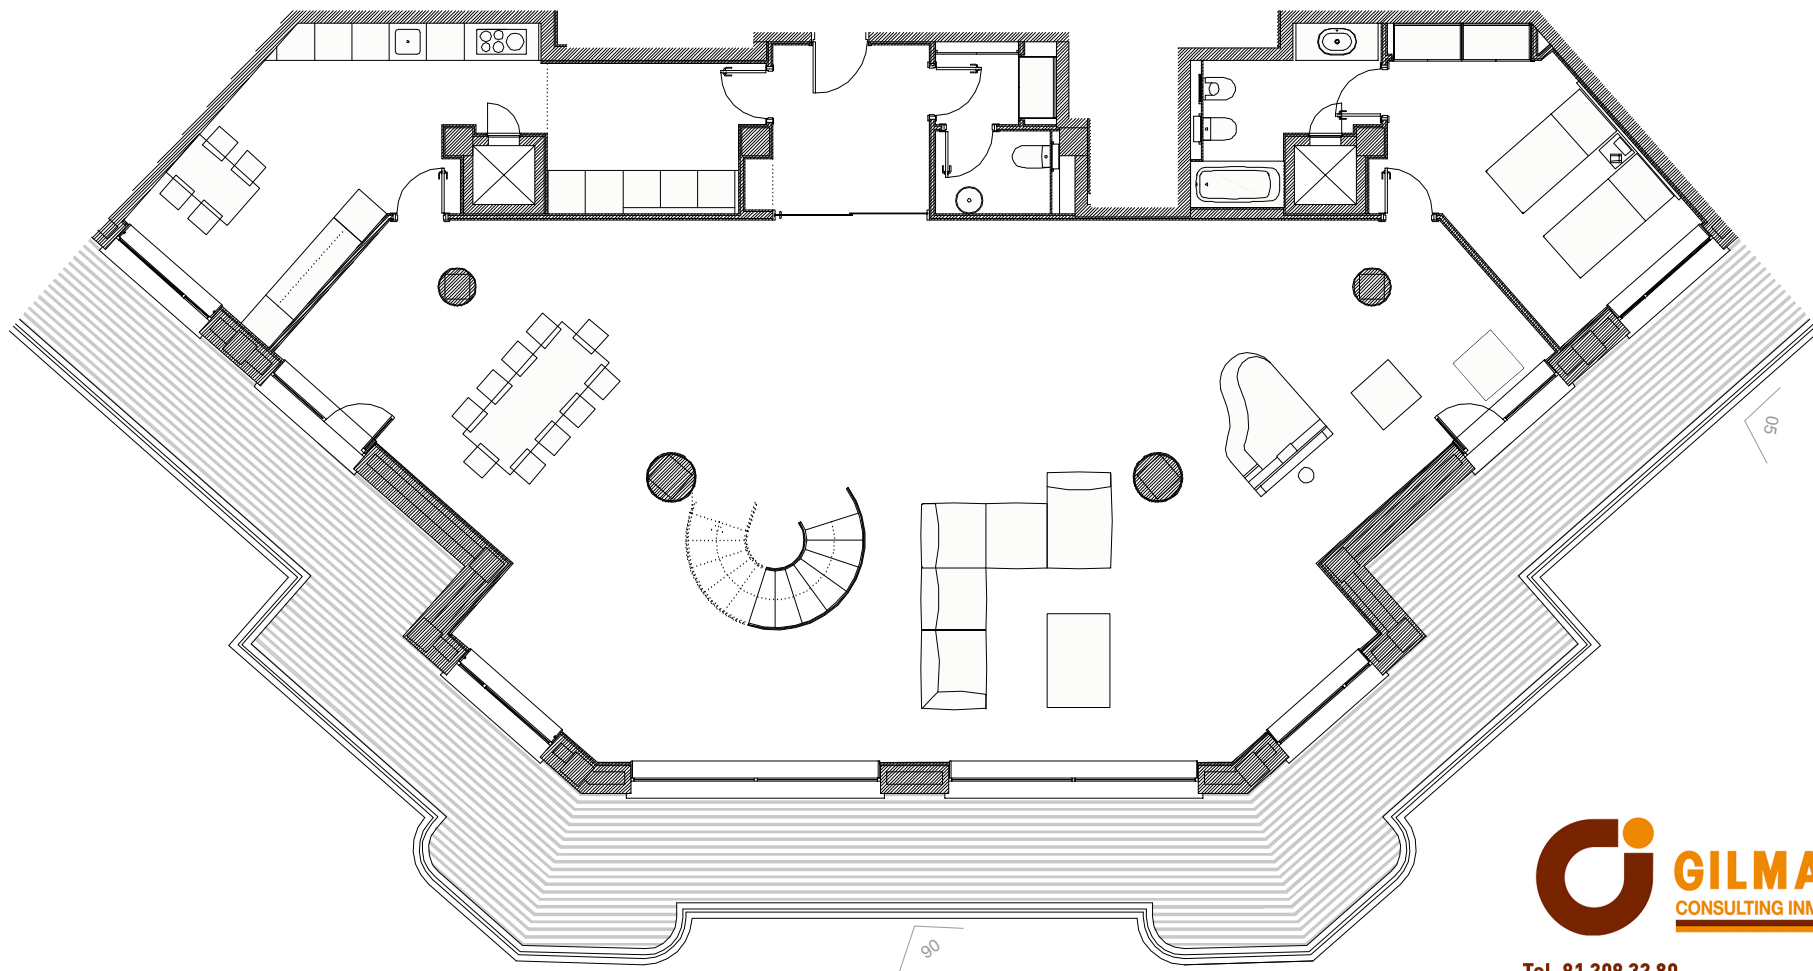

EDIFICIO TORRE Ø MADRID

PLANTA 32 · VIVIENDA 3

Superficie construida: 248,88 m²
Dormitorios: 3
Baños: 3 + aseo
Terraza: 94,96 m²
Orientación: Gran Vía - Zona Este - Liria

**Superficie construida sin parte proporcional de elementos comunes*

Superficies estimadas, sujetas a modificación por necesidades técnicas. Las viviendas se venden como cuerpo ciego.

Tel. 91 209 32 80
promociones@gilmar.es

www.gilmar.es

EDIFICIO TORRE Ø MADRID

PLANTA 32 · VIVIENDA 3

Superficie construida: 102,94 m²

Dormitorios: 3

Baños: 3 + aseo

Terraza: 94,96 m²

Orientación: Gran Vía - Zona Este - Liria

**Superficie construida sin parte proporcional de elementos comunes*

Superficies estimadas, sujetas a modificación por necesidades técnicas. Las viviendas se venden como cuerpo cierto.