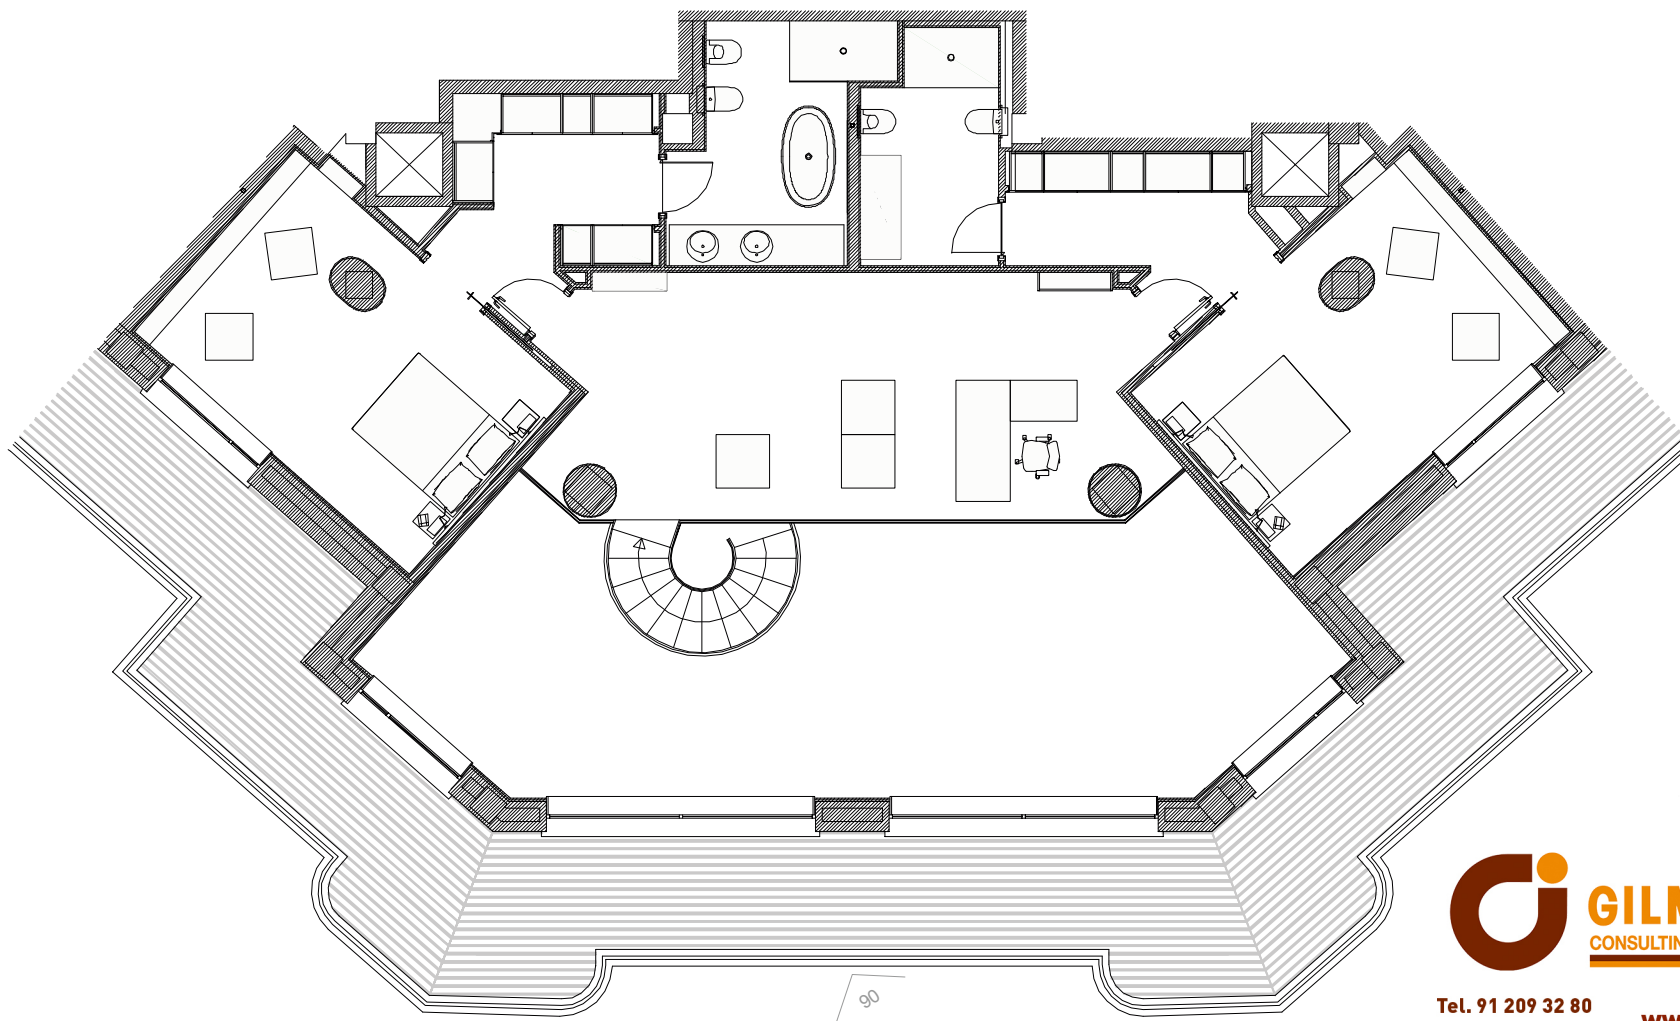

EDIFICIO TORRE Ø MADRID

PLANTA 32 · VIVIENDA 3

Superficie construida: 102,94 m²

Dormitorios: 3

Baños: 3 + aseo

Terraza: 94,96 m²

Orientación: Gran Vía - Zona Este - Liria

*Superficie construida sin parte proporcional de elementos comunes

Tel. 91 209 32 80
promociones@gilmar.es

www.gilmar.es